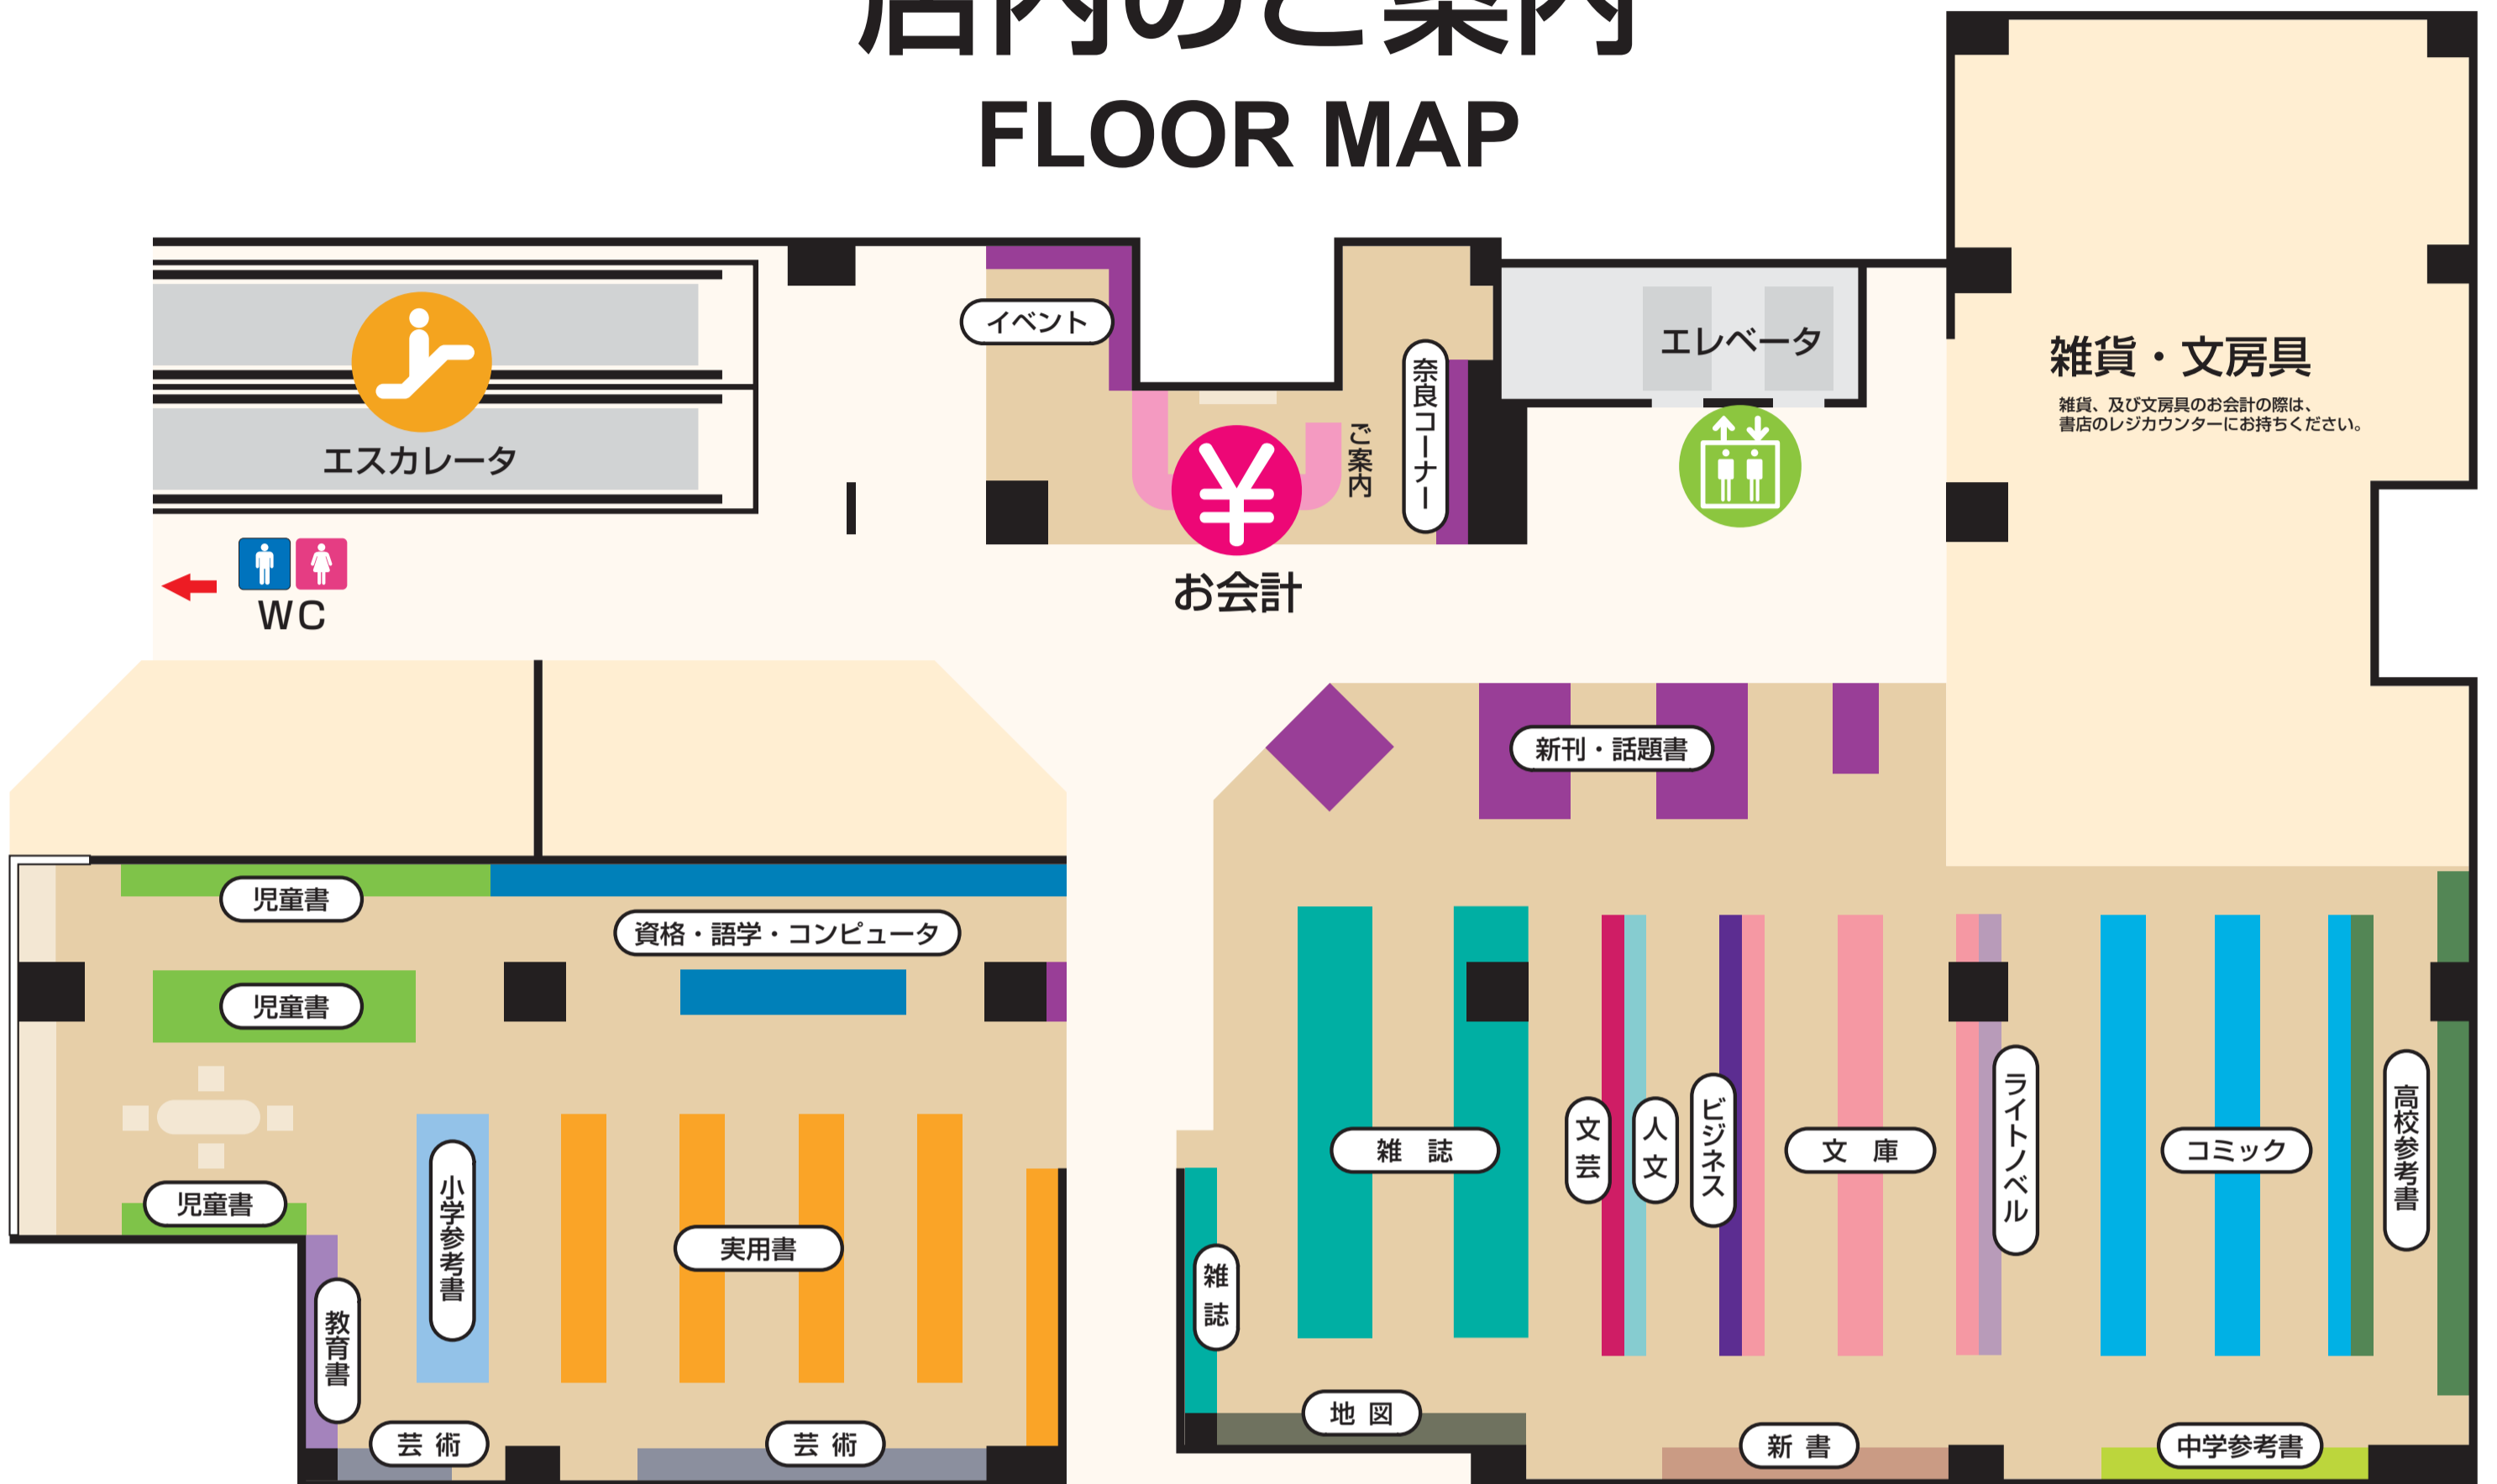

啓林堂書店 学園前店

店内のご案内 FLOOR MAP

高校参考書

- Z会
- 予備校
- 教科書ガイド
- センター試験対策
- 勉強法
- 辞書
- 高校英語
- 高校数学
- 高校理科
- 高校社会
- 高校国語

中学参考書

- 中学準拠
- 中学問題集
- 高校入試対策

コミック

- 集英社
- 小学館
- 講談社
- 秋田書店
- 白泉社
- 角川書店
- エンターブレイン
- スクウェアエニックス
- 一迅社
- コミック文庫
- ビーズログ
- ポーズラブ